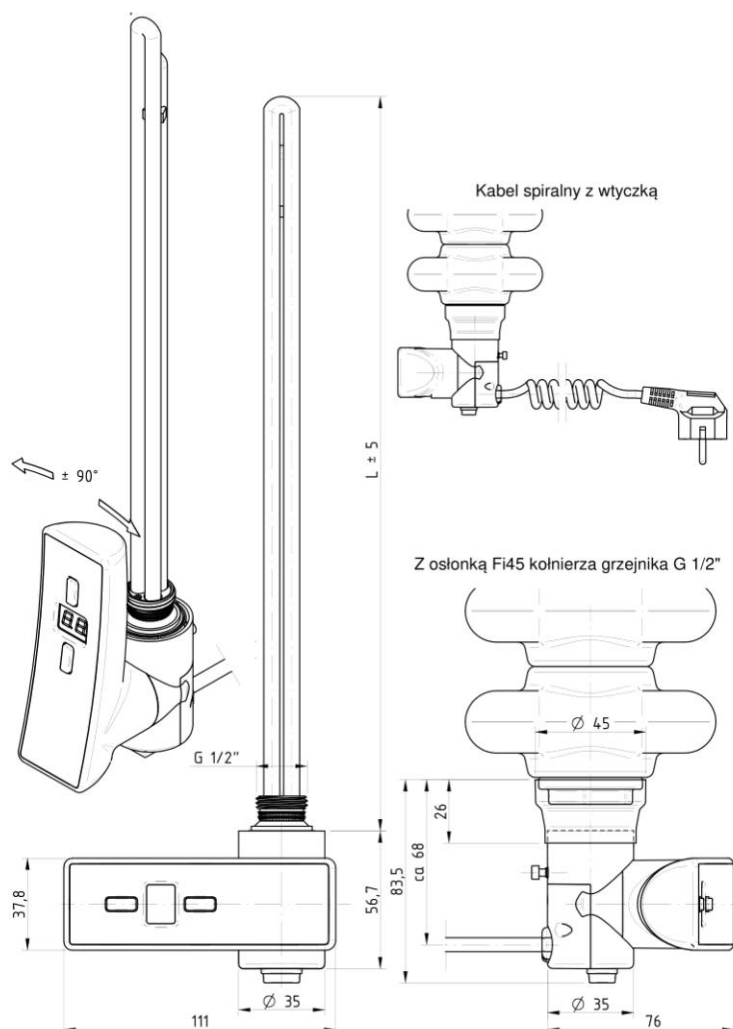

Dane techniczne:

Środowisko pracy : woda

Temperatura pracy : regulowana od 0 do 65 °C.

Napięcie zasilające : 230V

Podłączenie elektryczne : przewód z wtyczką UNISCHUKO

Mocowanie w urządzeniu: 1/2" (dla mocy 300, 600, 900 i 1200W) lub 3/4" (dla mocy 1500 i 2000W).

Stopień ochrony obudowy [IP] : IP 54

Dostępne kolory :

biały, chrom, czarny (reszta kolorów dostępna na zamówienie)

Dostępne moce: 300, 600, 900, 1200 i 1500, 2000 W